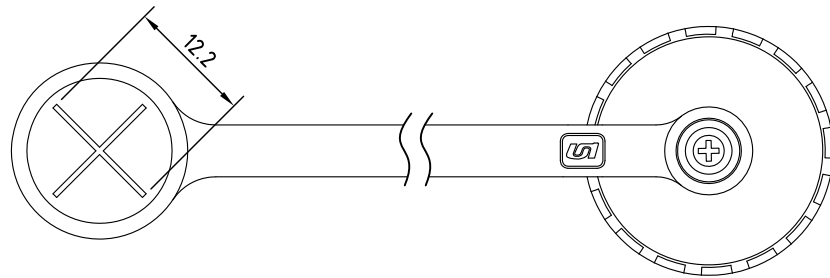

REV.	Description	Date
1	cable tie dimensions revised	2018/9/3
2	dimensions revised	2020/2/5

RoHS
TOLERANCE ± 0.5

5	Screw	SUS	
4	Washer	SUS	
3	Cable tie	PVC	
2	Pad	Rubber	
1	Cap	PA	
Item	Description	Material	Treat & Remark