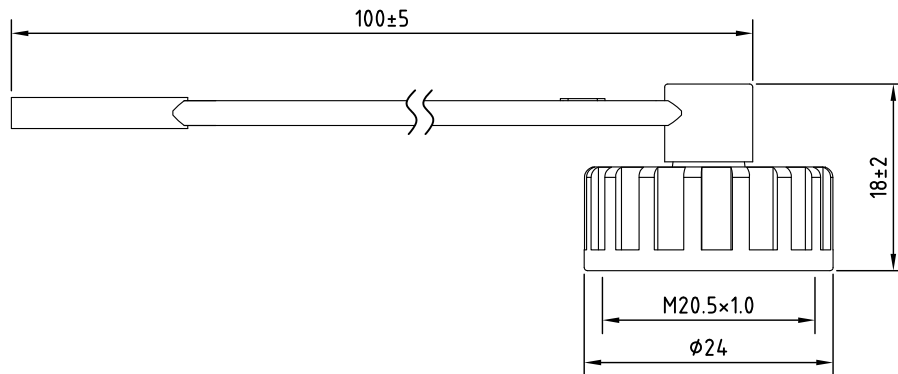

REV.	Description	Date
1	cable tie dimensions revised	2018/9/3
2	dimensions revised	2020/2/5

RoHS
TOLERANCE ± 0.5

5	Screw	SUS	
4	Washer	SUS	
3	Cable tie	PVC	
2	Pad	Rubber	
1	Cap	PA	
Item	Description	Material	Treat & Remark